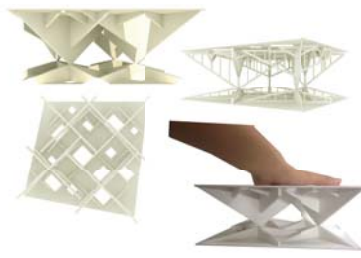

## ■ 作品概要

矩形のタイルが敷き詰められた均質な広場。そこにタイルの矩形をずらすようにしてできた東屋は、まるで樹木が重なり合うおおらかな場所をつくり出します。人工の木々と周囲に植えられた自然の木々が関係性を生み出し、東屋は広場一体に広がっていきます。みんなが憩えるきっかけとして「Trees square」を提案します。

## ■ ワークショップ

エクステリア・ワークショップ

9/29 (土) 13:00-18:00

インテリア・ワークショップ

10/13 (土) 13:00-20:00

案出し時のスタディー模型

模型とコンピューターでの検証

敷地配置イメージ