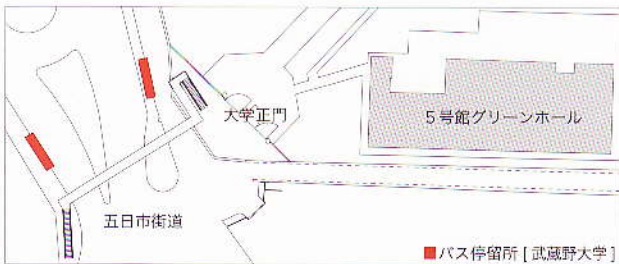

卒業制作公開講評会 / 表彰式

日時：2014. 2/11(Tue.) 13:00 - 18:30

ゲスト：大塚聡 / 末光陽子 / 高橋寛 / 宮口明子

会場：武蔵野大学 5号館グリーンホール

- ・ JR 吉祥寺駅北口より (1) バス乗車 [武蔵野大学] 下車徒歩 1分
- ・ JR 三鷹駅北口よりバス乗車 (3) バス乗車 [武蔵野大学] 下車徒歩 1分
- ・ JR 武蔵野駅北口より (3) バス乗車 [武蔵野大学] 下車徒歩 1分
- ・ 西武新宿線 田無駅南口より徒歩 15分