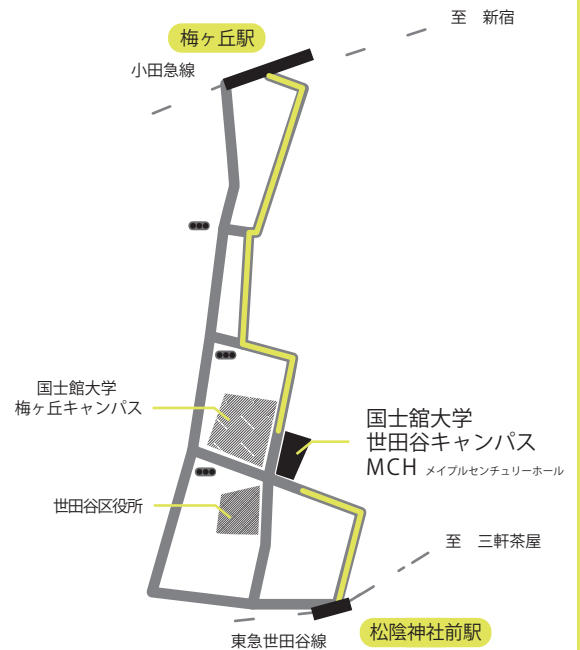

国土館大学理工学部建築学系

タイニーハウス

体験展示会

地図

新しい住まい方やライフ・スタイルの提案として、アメリカやヨーロッパを中心にムーブメントが起きている、〈タイニーハウス〉。これは、トレーラー車の荷台に建てられた、「動く小さな家」です。

今回、一般社団法人シンプルライフ協会により、異なったタイプのタイニーハウスが3棟、作られました。このうちの2棟は、この1月より、北海道旭川市の駅前広場にて、「機能制限体験ホテル」としてオープンします。

この3棟のうちの2棟について、国土館大学理工学部建築学系南研究室が、設計に関わりました。そこで、今回はその1棟である「ホワイトファンタジー」タイプを、国土館大学世田谷キャンパス内に展示します。合わせて、関係者や識者を招いて、関連シンポジウムを開催します。

この機会にぜひ、タイニーハウスをご覧ください。

展示
期間

2019年
1月24日(木)~2月14日(木)

(外部見学は、常時可能です。内部見学については、予約制です。メール・電話にてお問い合わせ下さい。)