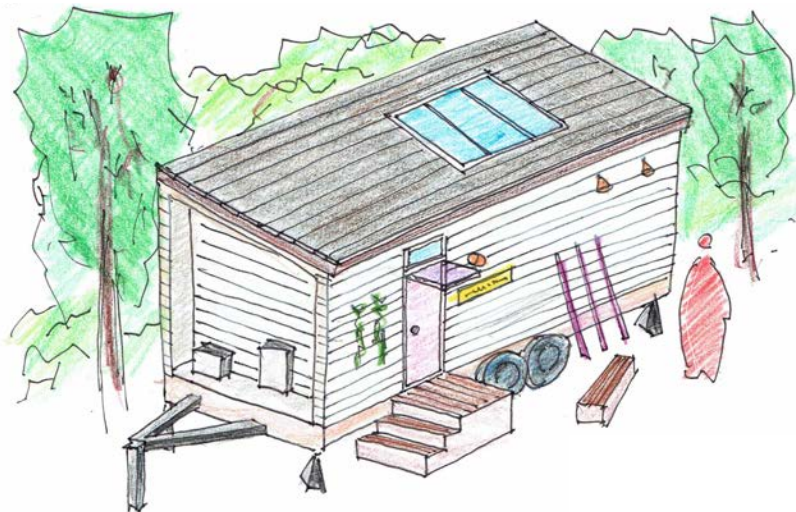

国土館大学理工学部建築学系

タイニーハウス

体験展示会

地図

新しい住まい方やライフ・スタイルの提案として、アメリカやヨーロッパを中心にムーブメントが起きている、〈タイニーハウス〉。これは、トレーラー車の荷台に建てられた、「動く小さな家」です。

今回、一般社団法人シンプルライフ協会により、異なったタイプのタイニーハウスが3棟、作られました。このうちの2棟は、この1月より、北海道旭川市の駅前広場にて、「機能制限体験ホテル」としてオープンします。

この3棟のうちの2棟について、国土館大学理工学部建築学系南研究室が、設計に関わりました。そこで、今回はその1棟である「ホワイトファンタジー」タイプを、国土館大学世田谷キャンパス内に展示します。合わせて、関係者や識者を招いて、関連シンポジウムを開催します。

この機会にぜひ、タイニーハウスをご覧ください。

展示
期間

2019年
1月24日(木)~2月14日(木)

(外部見学は、常時可能です。内部見学については、予約制です。メール・電話にてお問い合わせ下さい。)