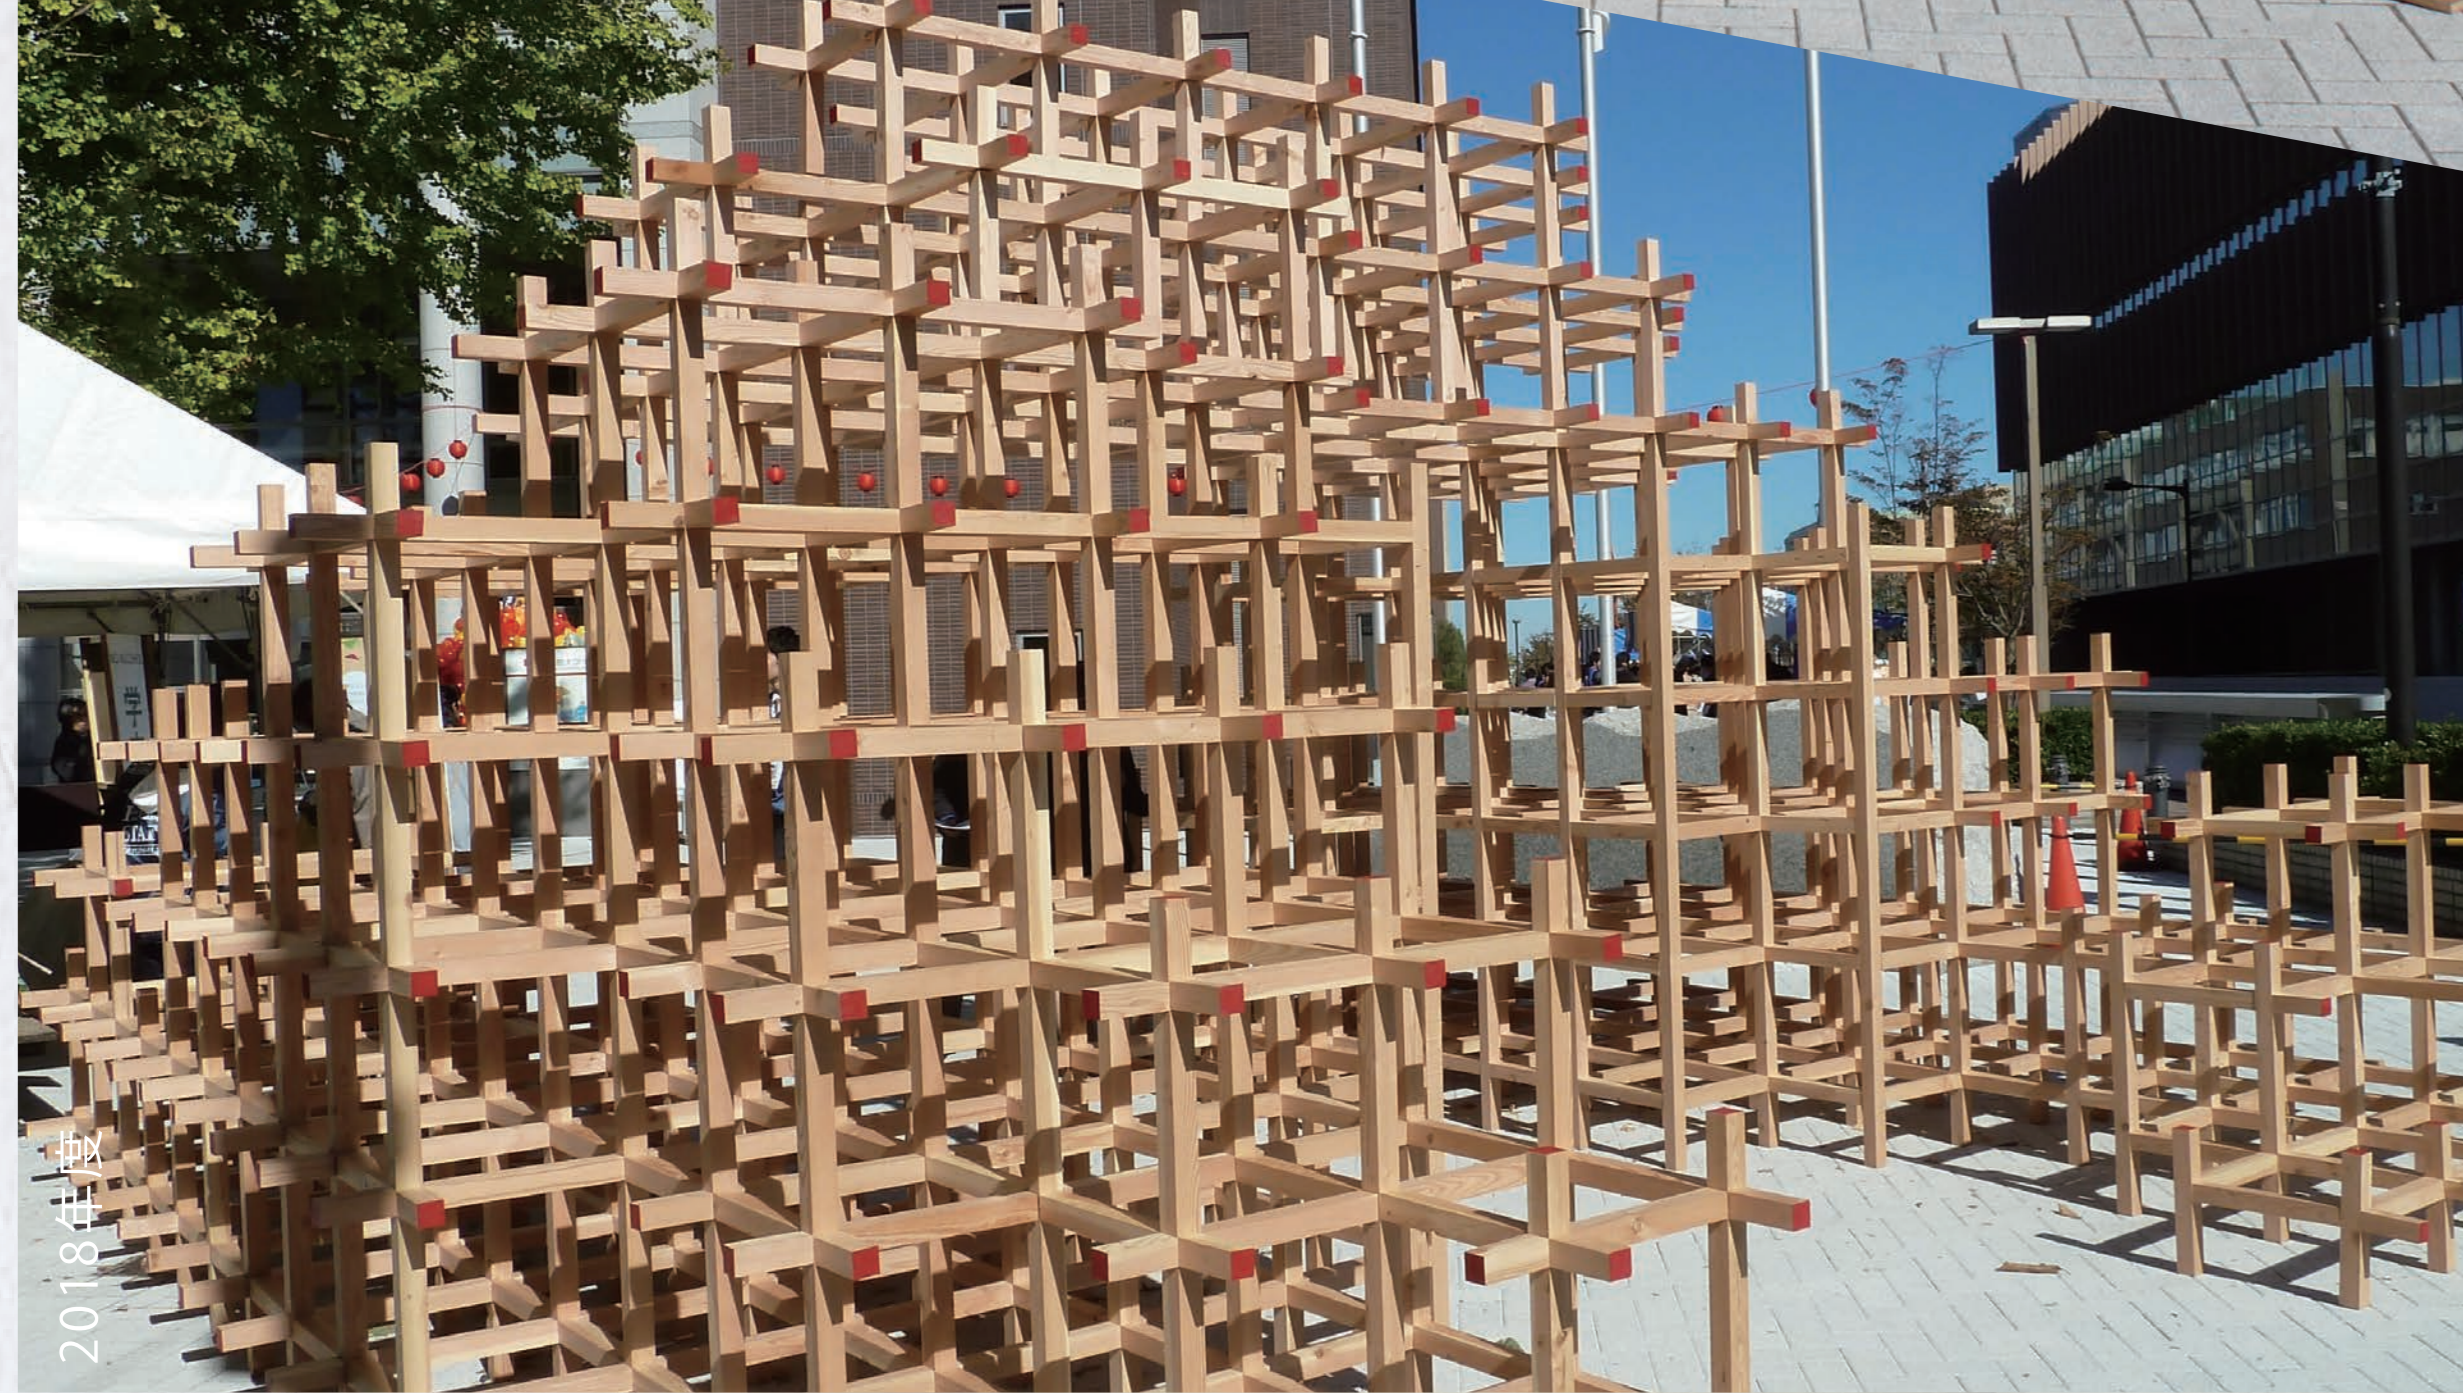

今年のテーマは、「あずま屋」。そして、竹。

理工学部理工学科建築学系

# 楓門祭ゲート制作 / 建築作品展

2024

建築学系専任教員と学生有志がデザイン案から施工まで行いました。  
「一般社団法人世田谷トラストまちづくり」さんのご協力を得て、竹を提供いただきました。

楓門祭ゲートの模型、建築学系学生の優秀作品、  
研究室やゼミナールのプロジェクト作品を展示しています。

2024年度 完成予想図

2022年度

2018年度

小さなカルチャーセンター-publico

代ヶ崎浜 ANNEKLACA VILLAGE

小布施のための、3つの建築提案

## 建築学系主催 高校生建築アイデアコンテスト

全国の高等学校在籍生および高等専門学校1~3年生を対象にしたコンテストを毎年行っています。  
2024年度のテーマは、「生き物としての家」。多数の応募作品の中から、優秀賞1作品、準優秀賞1作品、佳作3作品を選びました。入賞作品の展示をしていますので、ぜひご覧ください。

展示期間: 11月2日~11月3日 10時~16時  
会場: メイプルセンチュリーホール (MCH) 地下1階製図室